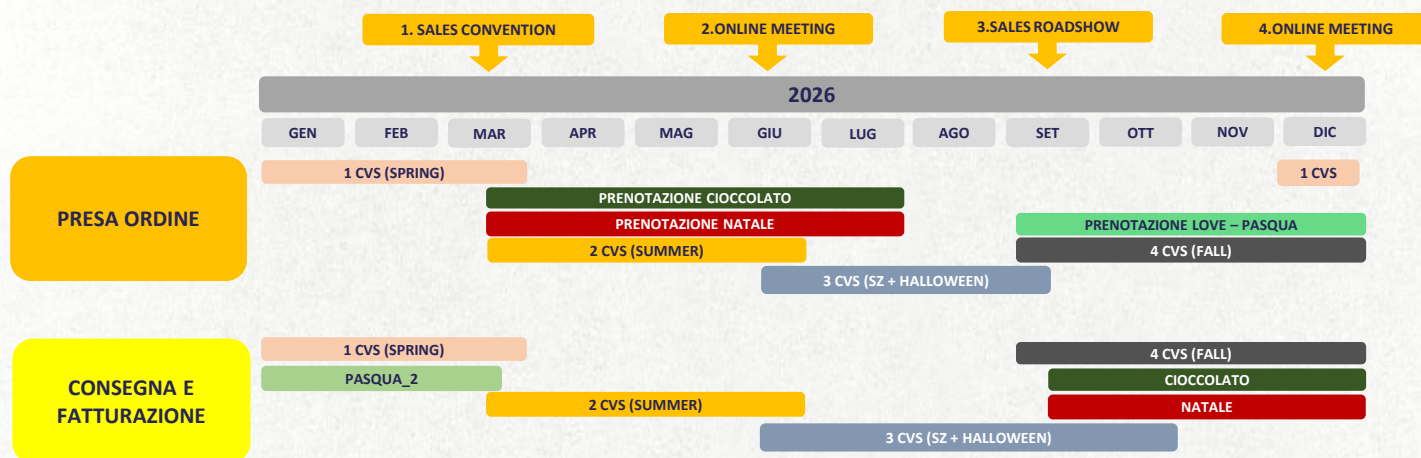

Leone
DAL 1857

CALENDARIO COMMERCIALE

2026

UNA LEONE X2:
Due linee di eccellenza. Un'unica ambizione:
crescere il doppio.

#lafabbricadellafelicità

CALENDARIO COMMERCIALE 2026

4 CANVASS e
3 PRENOTAZIONI

PERCHE' E' IMPORTANTE:

-  *Ottimizza pianificazione e controllo delle attività.*
-  *Perfeziona l'allineamento tra reparti.*
-  *Aumenta la visibilità del brand e le performance durante l'anno.*
-  *Garantisce maggiore reattività al mercato.*

- Vetrina Premium
- Vetrina Standard
- Mix Cartoni
- Promo Tavolette

4

X Tutti i
Canali

CIOCCOLATO – In prenotazione

- Praline + Tavolette – Sfuso
- Praline + Tavolette – Sacchetti
- Tavolette – Expo mono-gusto
- Praline – Sfuso